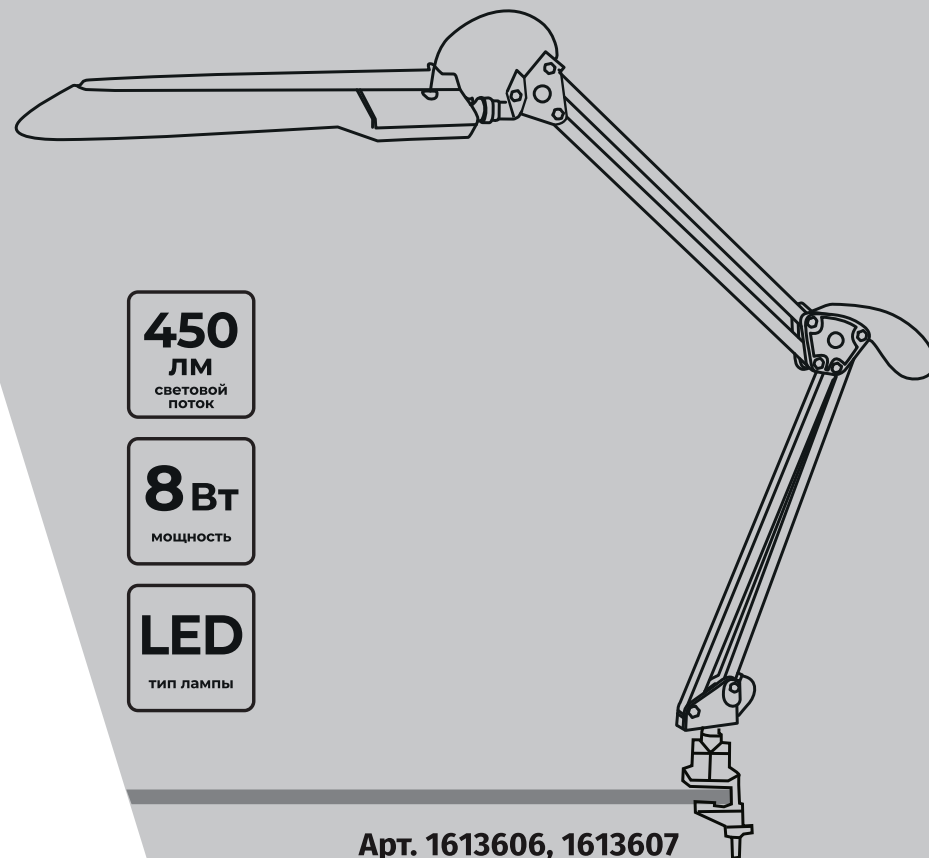

* Поставщик оставляет за собой право без уведомления потребителя вносить изменения в конструкцию изделий для улучшения технологических и эксплуатационных параметров. Технические характеристики товара могут отличаться; уточняйте технические характеристики товара на момент покупки и оплаты. Вся информация о товаре носит справочный характер и не является публичной офертой в соответствии с пунктом 2 статьи 437 ГК РФ.

Поставщик: Xiamen Waltrend Trade Co., Ltd.
Адрес поставщика: Suite 1402, No.45-1, Wenping Road, Siming District, Xiamen, China.
Производитель: Shaoxing Qiangming Electric Manufacture Co., Ltd.
Адрес: Wufu Industrial Zone, Shangyu, Shaoxing City, Zhejiang Province, China.
Импортер: ООО «Редент Ч».
Адрес: 454008, Россия, Челябинская область, г. Челябинск, Автодорожная, дом 19А.
Страна производства: Китай.
Безопасен при использовании по назначению.
Хранить при температуре от 0 °С до + 40 °С.
Продукция соответствует и декларирована ТР ТС 004/2011 «О безопасности низковольтного оборудования» и ТР ТС 020/2011. «Электромагнитная совместимость технических средств».
Особых условий транспортировки не требуется.
Гарантийный срок: 1 год.
Дата производства: 04.2025.

С претензиями по качеству обращаться по телефону горячей линии:
☎ 8-800-100-82-92 | ✉ ssc@komus.net | komus.com

KOMUS

Арт. 1613606, 1613607

СВЕТИЛЬНИК НАСТОЛЬНЫЙ СВЕТОДИОДНЫЙ 2003CL

инструкция по эксплуатации